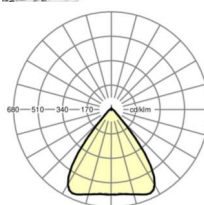

DEEP-LINK

<https://www.regiolum.de/ru/article/19432006120>

Ссылка	LED 9000lm 830
ηLB	100 %
Φ ↓/↑	98 % / 2 %
UGR поп./вдоль	19.5 / 19.7

Механика

цвет корпуса	белый стандартный для электротехники RAL 9016
размеры (LxWxH/DxH)	1531mm x 55mm x 37mm
вес (нетто)	1.9kg
Вид монтажа	сборка трековых систем, световая структура

размеры

L	1531 mm	Длина
В	55 mm	Ширина
н	37 mm	Высота