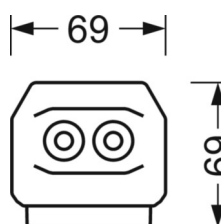

DEEP-LINK

<https://www.regiolum.de/ru/article/19432006120>

Ссылка	LED 9000lm 830
ηLB	100 %
Φ ↓/↑	98 % / 2 %
UGR поп./вдоль	19.5 / 19.7

Механика

цвет корпуса	белый стандартный для электротехники RAL 9016
размеры (LxWxH/DxH)	1531mm x 55mm x 37mm
вес (нетто)	1.9kg
Вид монтажа	сборка трековых систем, световая структура

размеры

L	1531 mm	Длина
В	55 mm	Ширина
н	37 mm	Высота